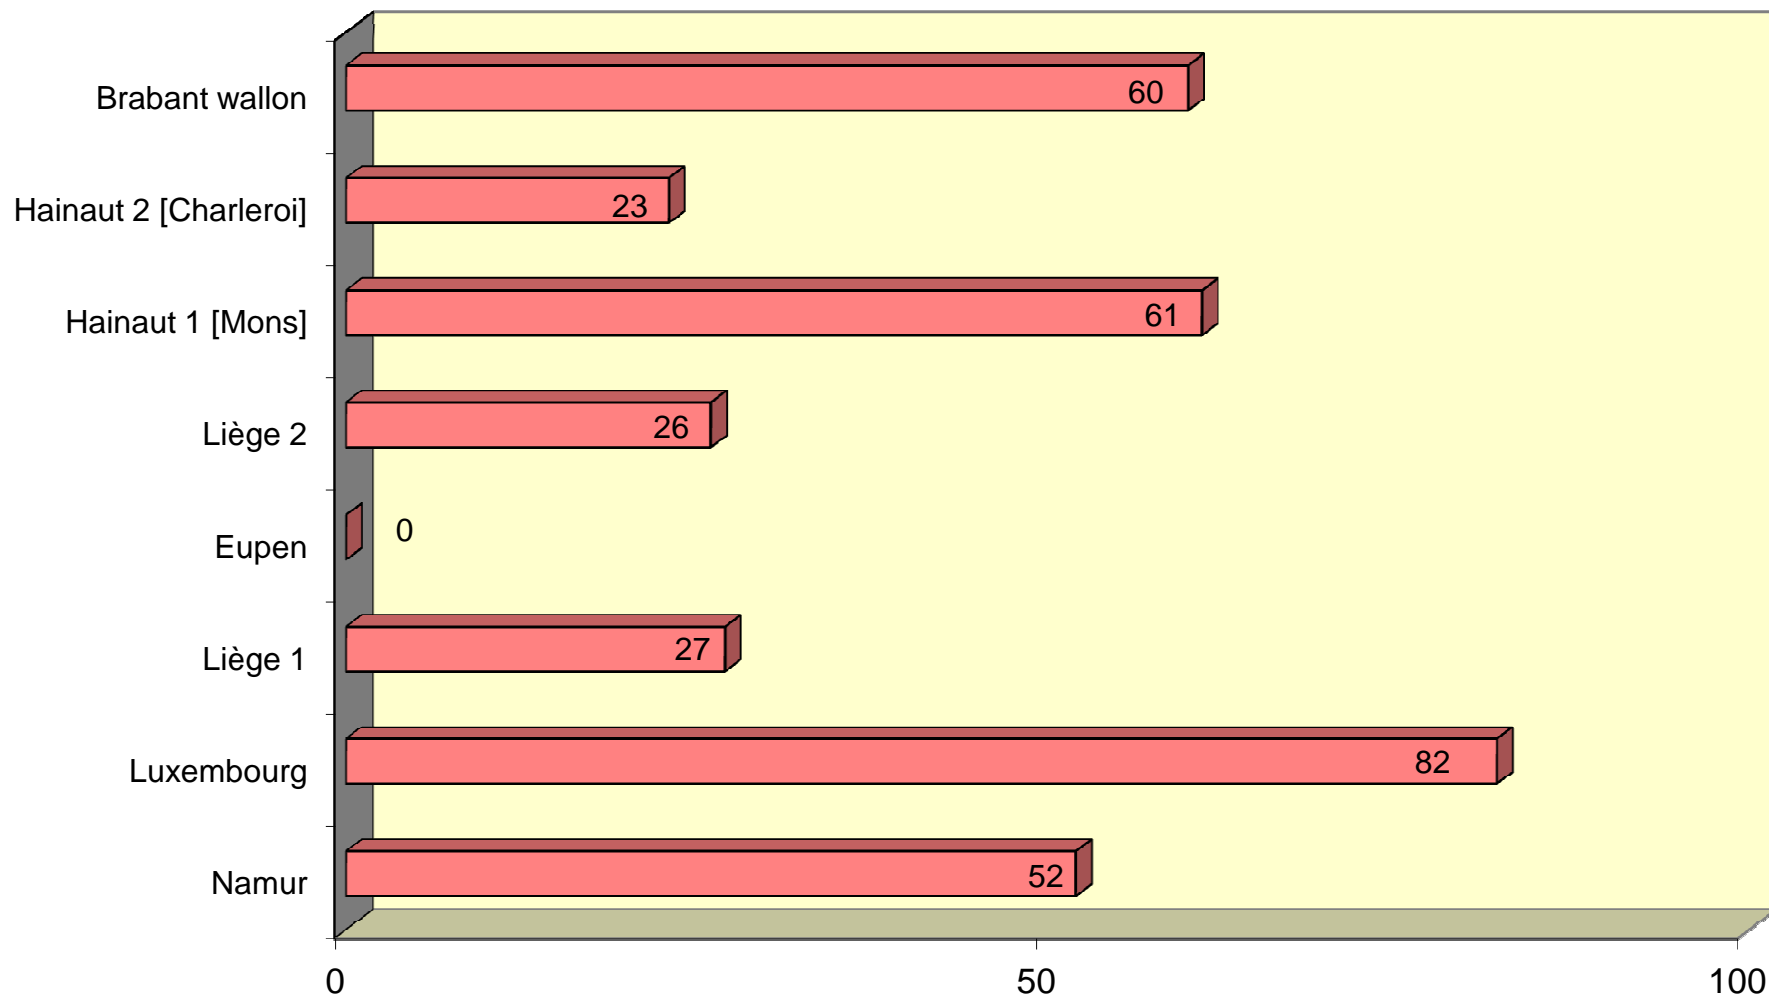

REGION WALLONNE

statistiques CU2 - ANNEE 2015 [au 31/12]

TOTAL CU2 introduits 331