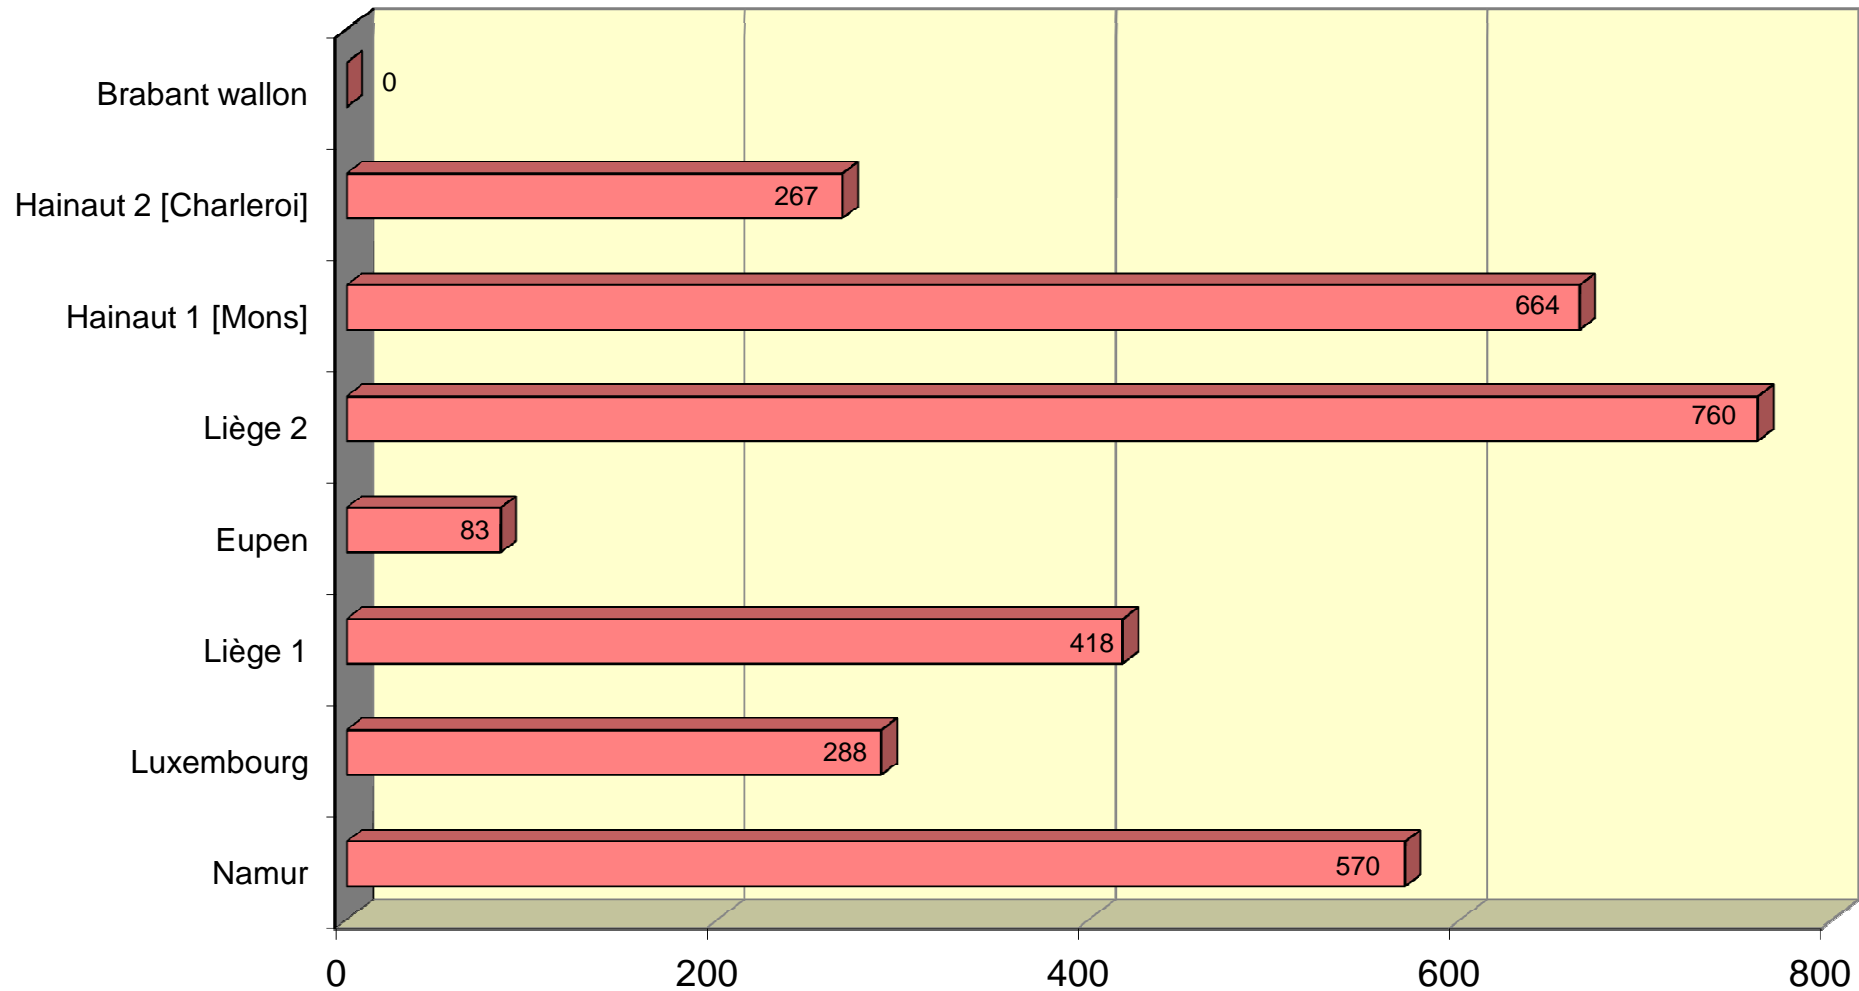

# REGION WALLONNE

## statistiques DUP - ANNEE 2015 [ au 31/12 ]

**TOTAL DUP 3.050**