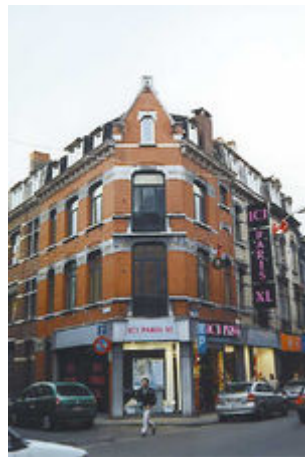

Libellé(s)

habitation - magasin

Illustration(s)

Localisation

Adresse principale : Rue Puits en Sock 92-96 (pairs), LIEGE (Liège)

Inscription

Bien inscrit comme : Monument

Notice

Maisons simples mais intéressantes, de style Art Nouveau, édifiées au début du 20e siècle.

BD & FDC

Cartographie

Cartographie

[Webgis](#)

Informations cadastrales

Liège :

- Section D
 - Parcelle 885 F
 - Parcelle 886 D