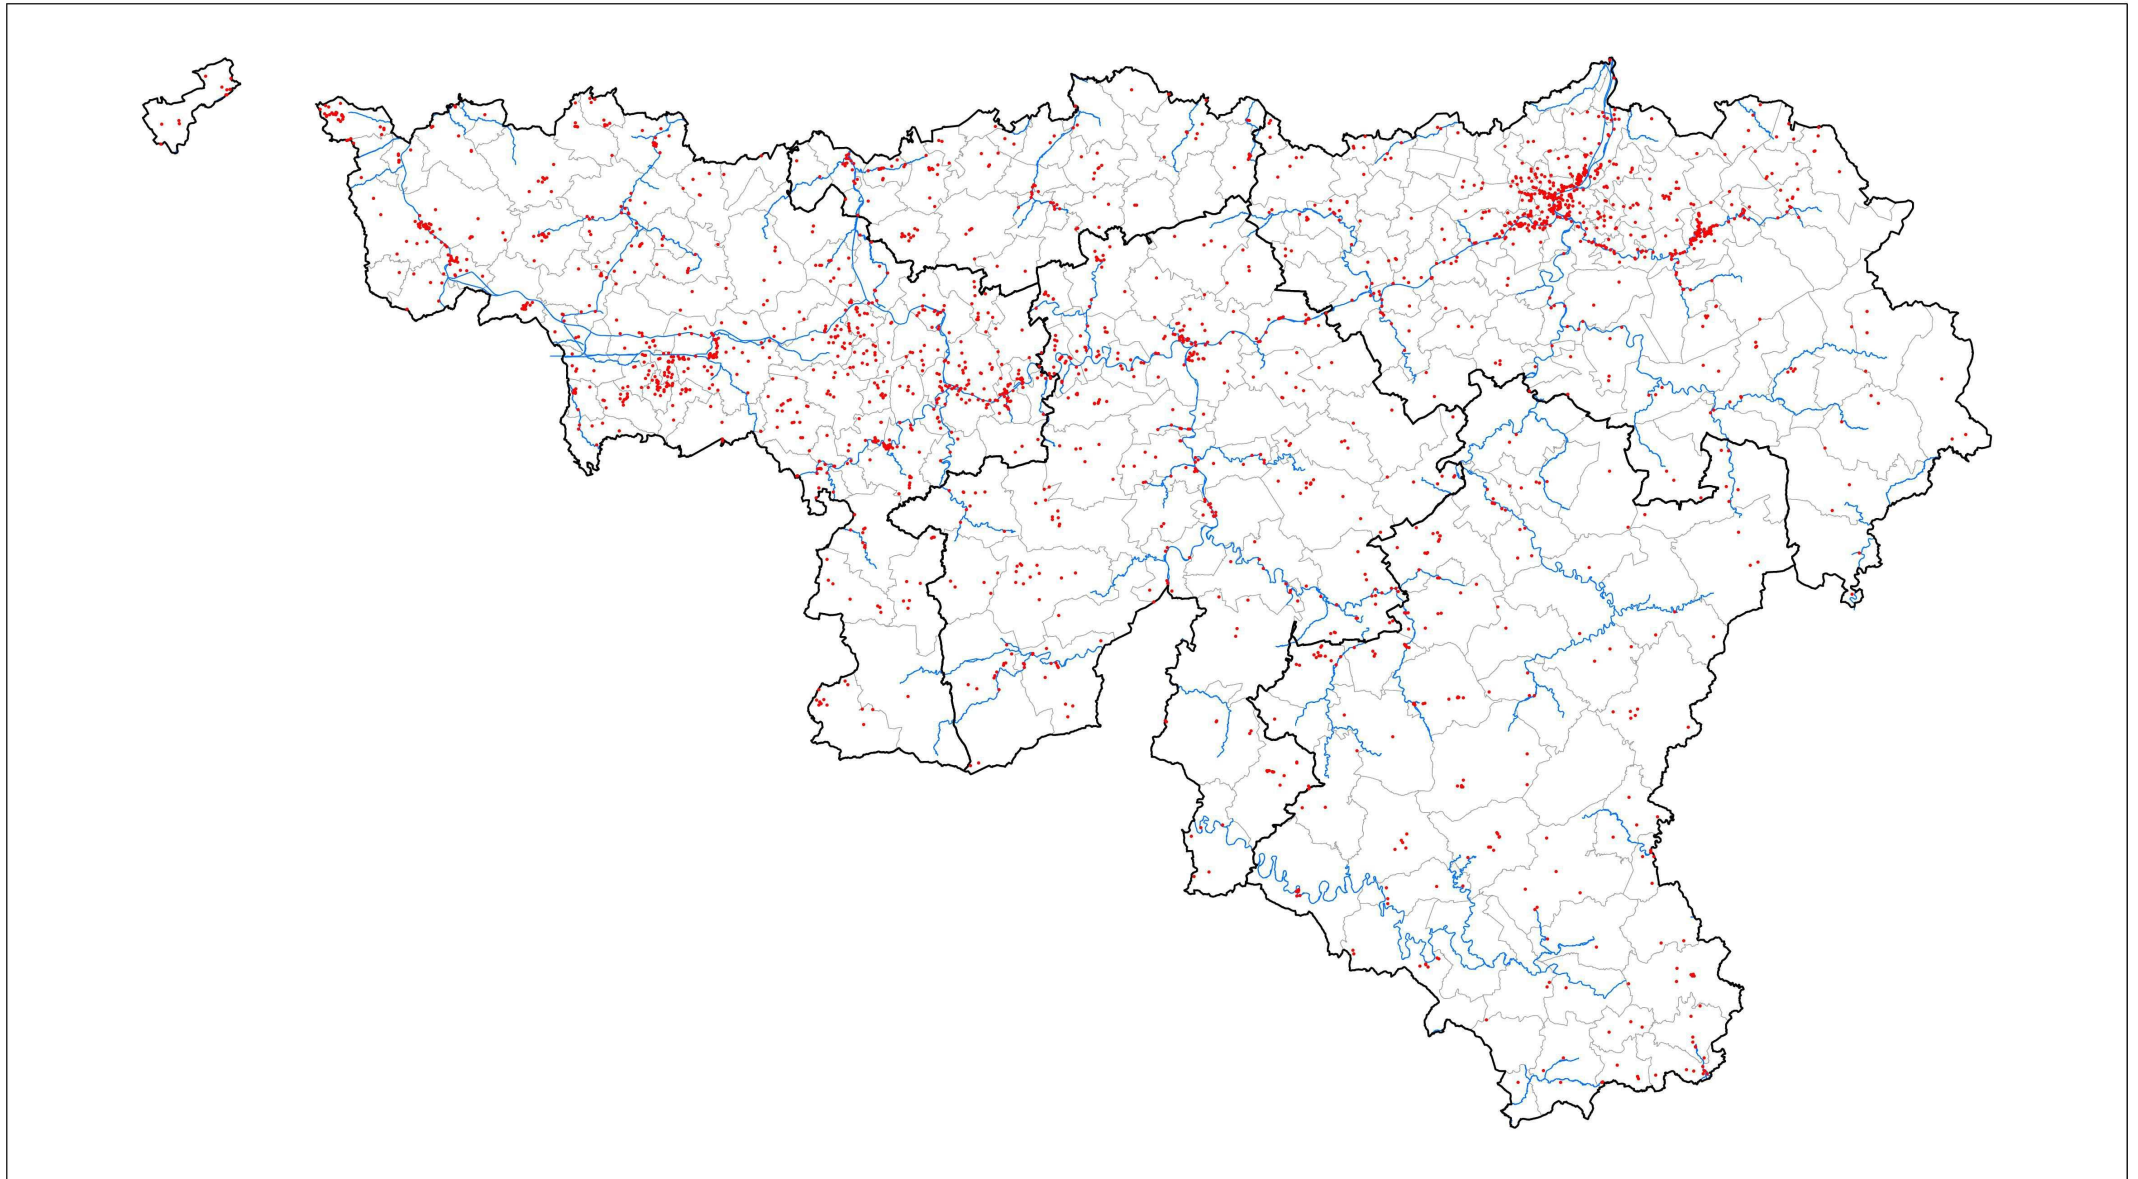

Répartition des sites à réaménager en Wallonie

Localisation des sites

- Sites à réaménager
- ▭ Limites provinciales
- ▭ Limites communales
- Réseau hydrographique

0 25 50 Kilomètres

Infographie DGO4, © SPW