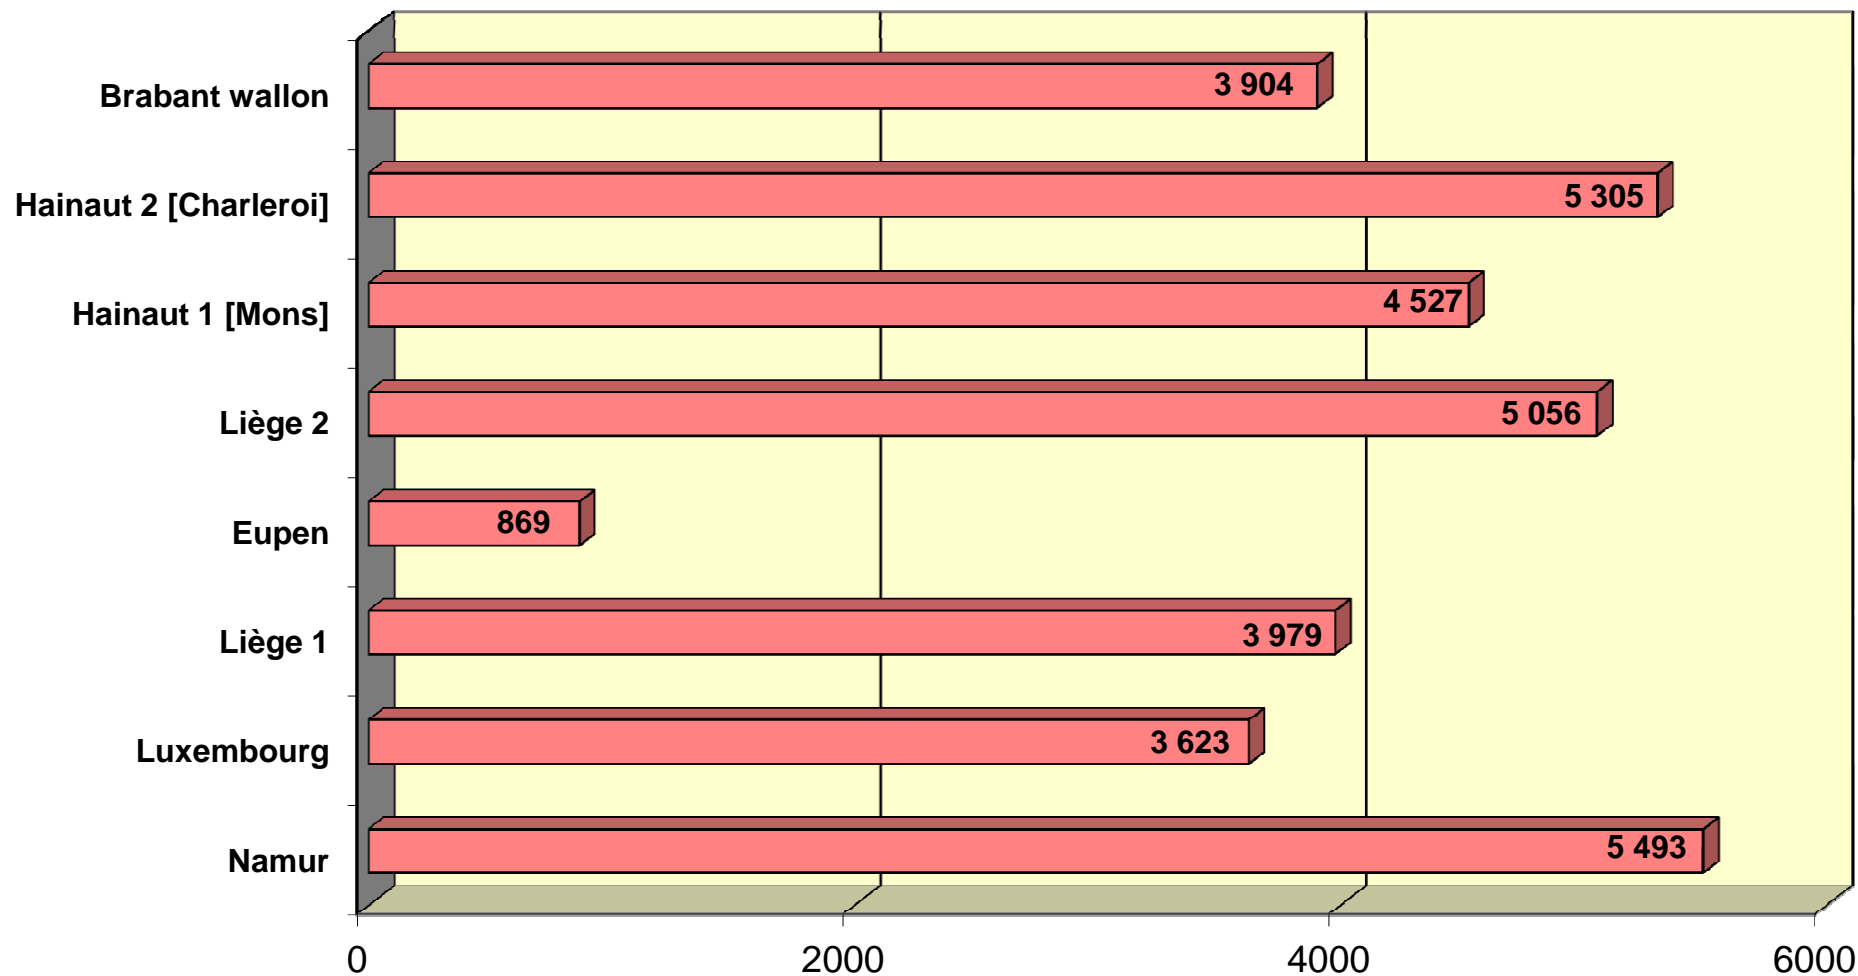

REGION WALLONNE
statistiques PERMIS D'URBANISME - ANNEE 2015 [au 31/12]

TOTAL PERMIS D'URBANISME introduits 32.756