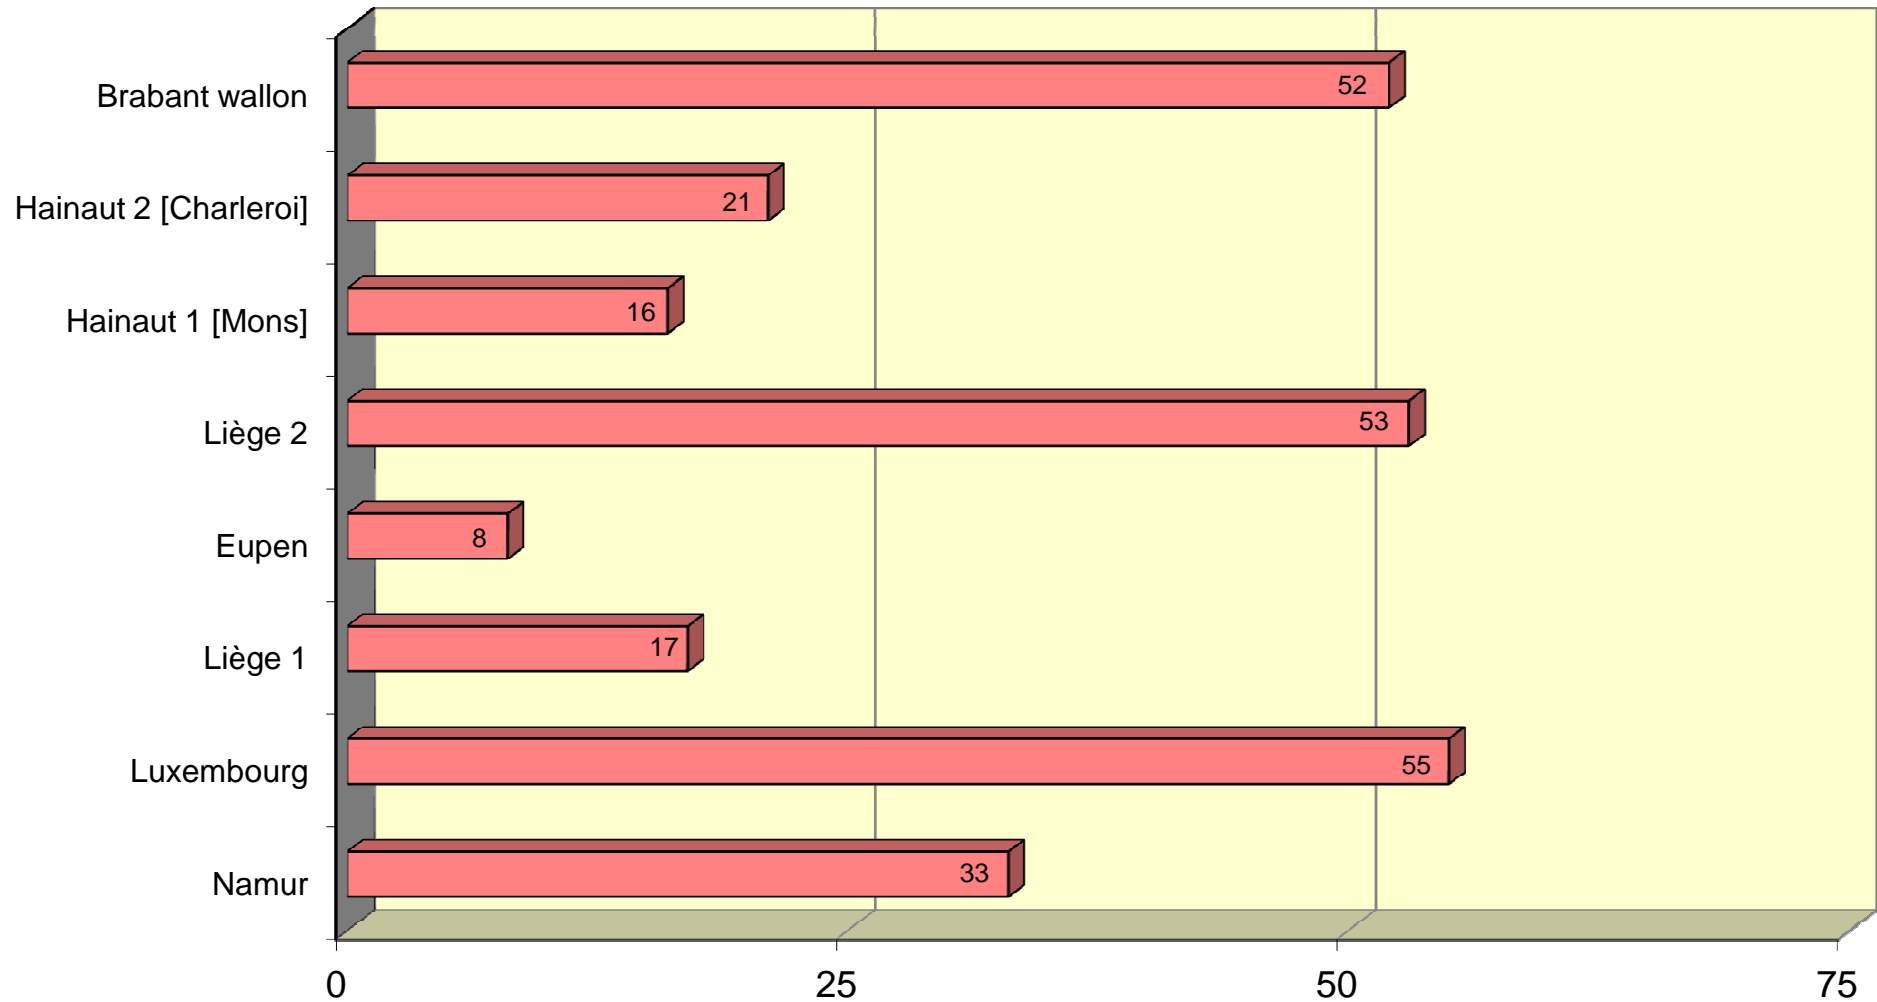

REGION WALLONNE
statistiques PERMIS d'URBANISATION - ANNEE 2015 [au 31/12]

TOTAL PERMIS d'URBANISATION introduits 255